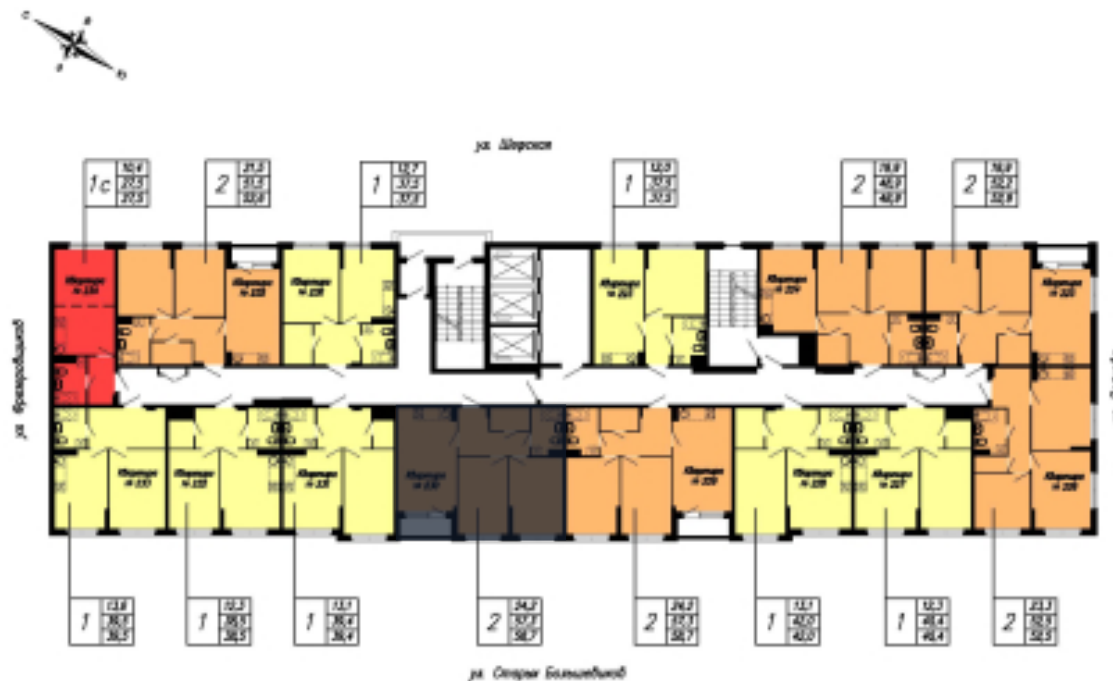

Нет изображения планировки
\$layoutImgPdf

230

Двухкомнатная квартира

61,2 м²

6

Секция 3

7 946 007 руб.

IV кв. 2024 г.

Номер квартиры

Тип

Площадь

Этаж

Секция

Стоимость

Срок сдачи