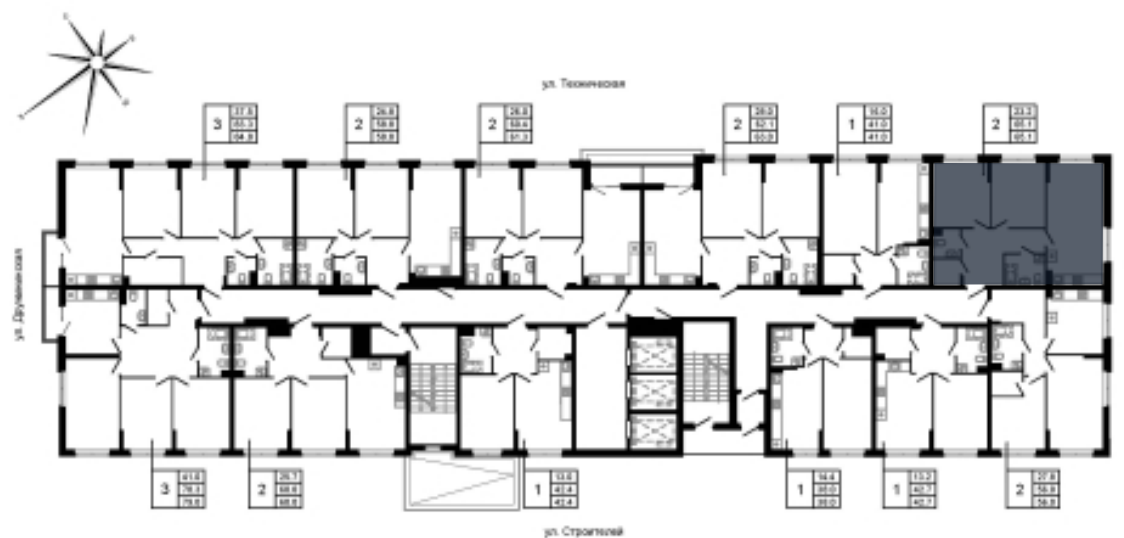

Нет изображения планировки
\$layoutImgPdf

20

Номер квартиры

Двухкомнатная квартира

Тип

65,1 м²

Площадь

2

Этаж

Секция 1

Секция

7 331 964 руб.

Стоимость

I кв. 2025 г.

Срок сдачи