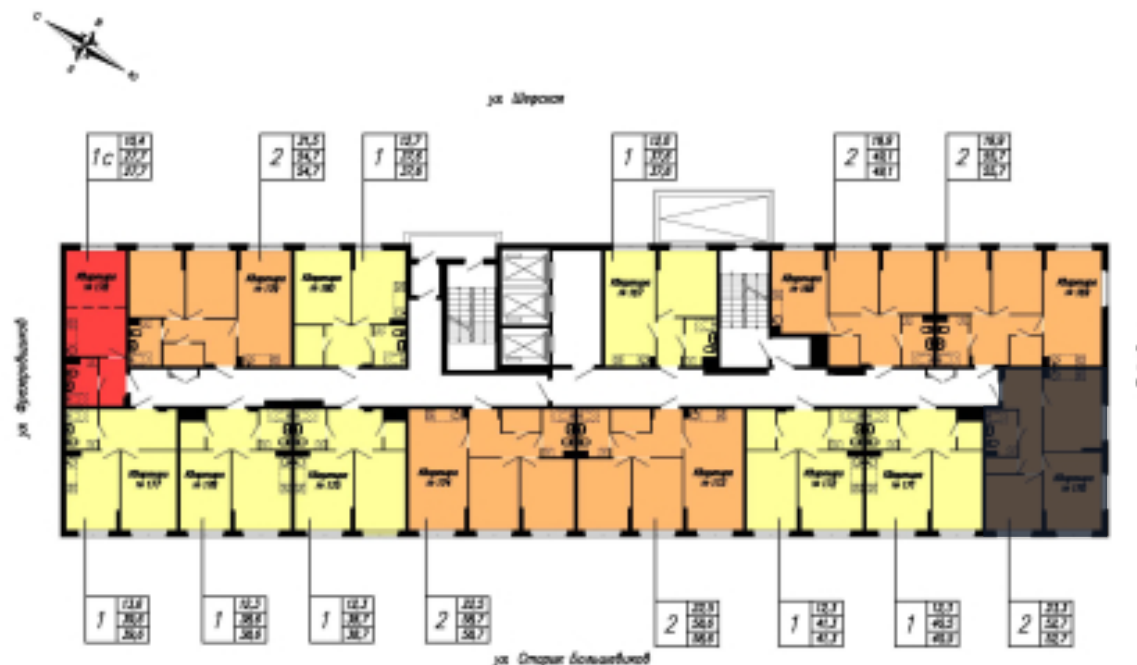

2	23,5
	52,7
	52,7

170

Номер квартиры

Двухкомнатная квартира

Тип

52,7 м²

Площадь

2

Этаж

Секция 3

Секция

7 145 684 руб.

Стоимость

Сдан

Срок сдачи