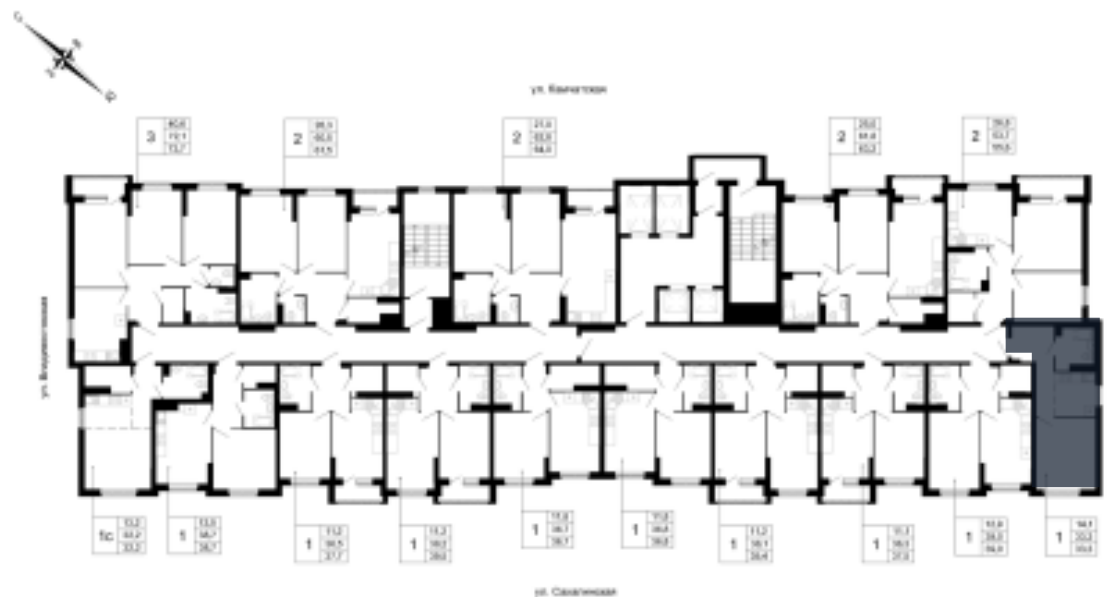

ул. Блюхера

292

Студия

33,3 м²

21

Секция 1

Квартира в брони

IV кв. 2027 г.

Номер квартиры

Тип

Площадь

Этаж

Секция

Стоимость

Срок сдачи