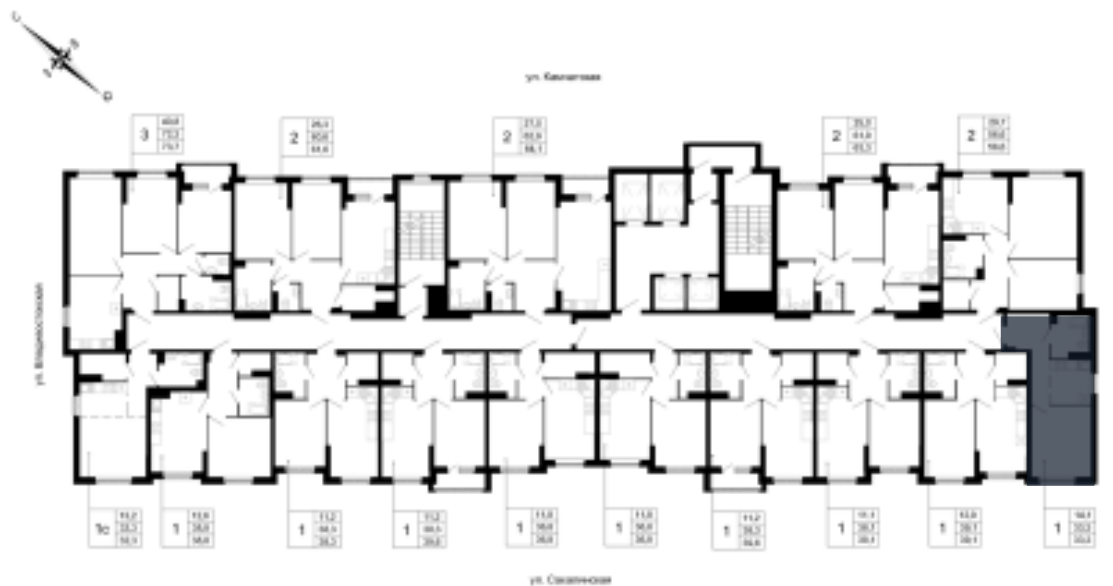

ул. Блюхера

187

Студия

33,3 м²

14

Секция 1

Квартира в брони

IV кв. 2027 г.

Номер квартиры

Тип

Площадь

Этаж

Секция

Стоимость

Срок сдачи